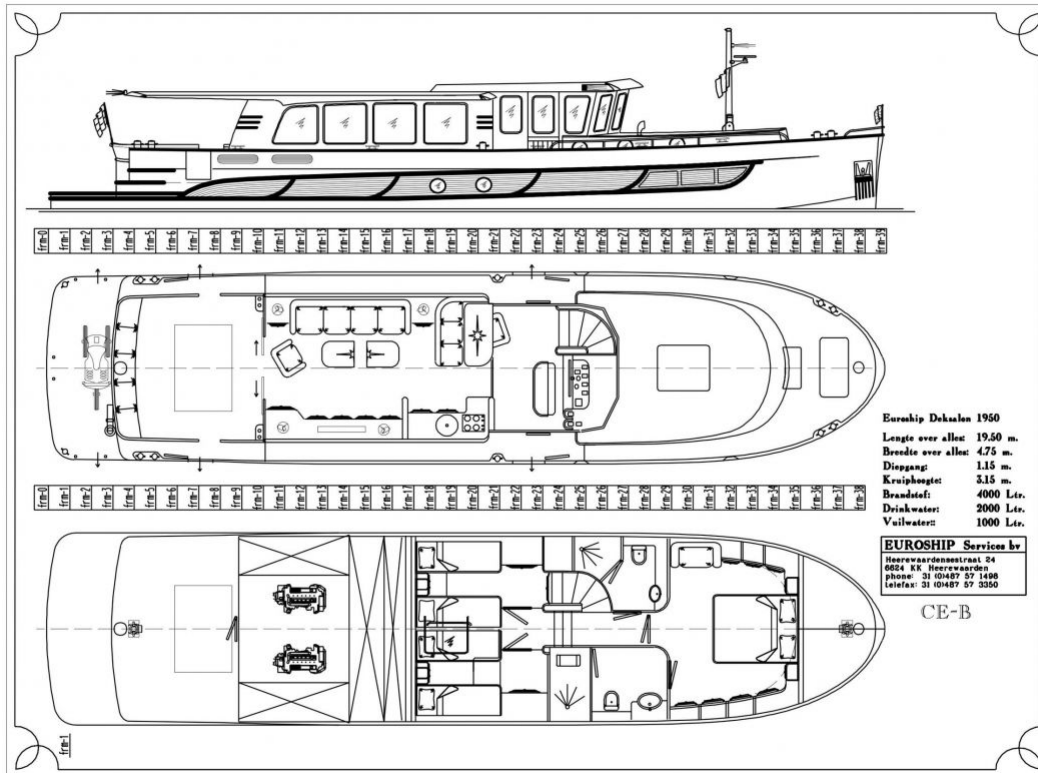

## Euroship Deksalon 1950

### Motorjacht

**Lengte x Breedte x Diepgang**

19,50 m x 4,75 m x 115 cm

**Bouwjaar**

Onbekend

**Doorvaarthoogte normaal**

Onbekend

**Materiaal**

Staal

**Ligplaats**

In verkoophaven

**Slaapplaatsen**

Onbekend

Euroship Deksalon 1950.

**Accountmanager**

Euroship

NR. deksalon

---

**Algemeen**

---

Diepgang

115 cm